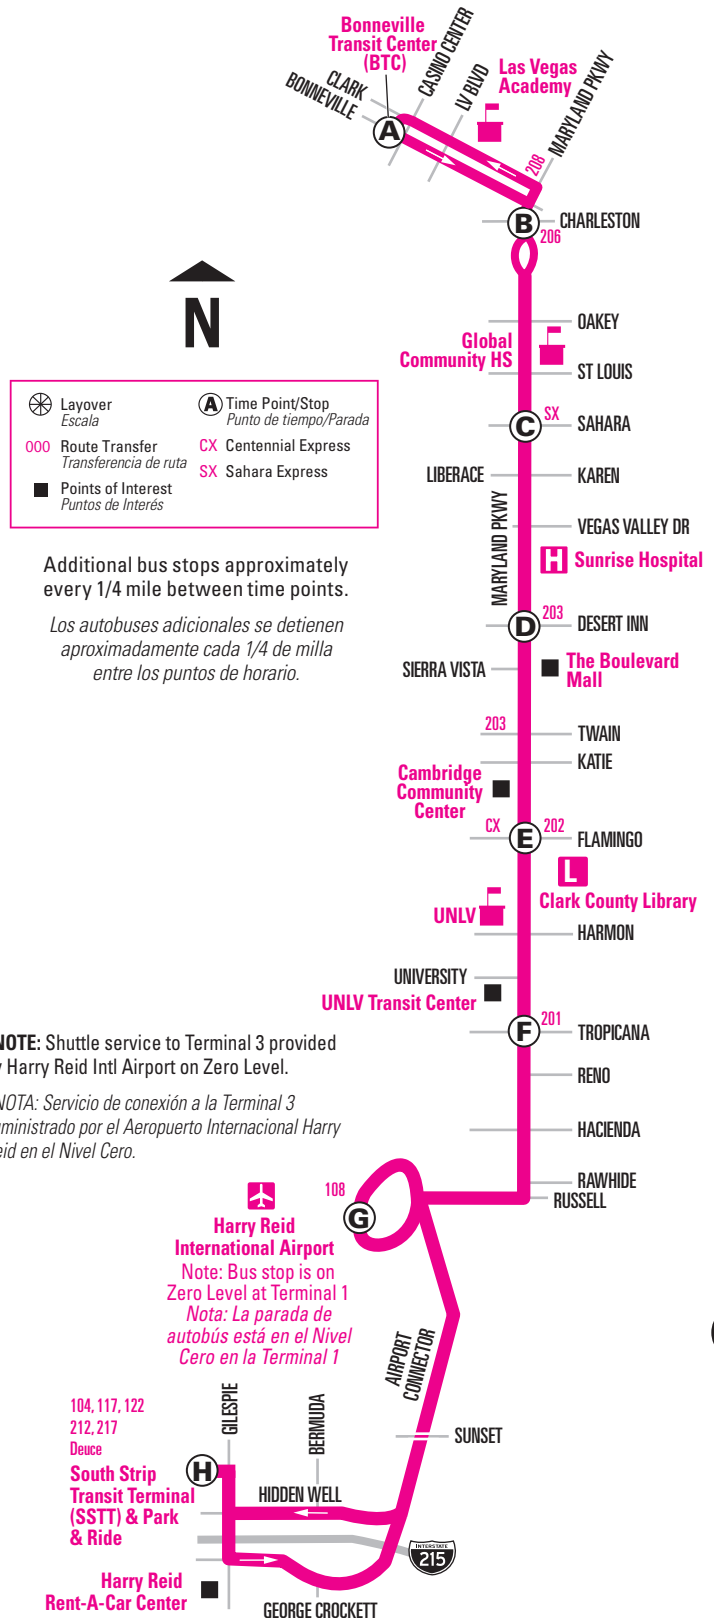

(H)	(G)	(F)	(E)	(D)	(C)	(B)	(A)
1:25	1:35	1:44	1:54	2:02	2:10	2:15	2:23
1:40	1:50	1:59	2:09	2:17	2:25	2:30	2:38
1:55	2:05	2:14	2:24	2:32	2:40	2:45	2:53
2:10	2:20	2:29	2:39	2:47	2:55	3:00	3:08
2:25	2:35	2:44	2:54	3:02	3:10	3:15	3:23
2:40	2:50	2:59	3:09	3:17	3:25	3:30	3:38
2:55	3:05	3:14	3:24	3:32	3:40	3:45	3:53
3:10	3:20	3:29	3:39	3:47	3:55	4:00	4:08
3:25	3:35	3:44	3:54	4:02	4:10	4:15	4:23
3:40	3:50	3:59	4:09	4:17	4:25	4:30	4:38
3:55	4:05	4:14	4:24	4:32	4:40	4:45	4:53
4:10	4:20	4:29	4:39	4:47	4:55	5:00	5:08
4:25	4:35	4:44	4:54	5:02	5:09	5:14	5:22
4:40	4:50	4:59	5:09	5:17	5:24	5:29	5:37
4:55	5:05	5:14	5:24	5:32	5:39	5:44	5:52
5:11	5:21	5:30	5:39	5:47	5:54	5:58	6:06
5:26	5:36	5:45	5:54	6:02	6:09	6:13	6:21
5:41	5:51	6:00	6:09	6:17	6:24	6:28	6:36
5:55	6:05	6:14	6:23	6:31	6:38	6:42	6:50
6:11	6:21	6:29	6:37	6:44	6:51	6:55	7:03
6:26	6:36	6:44	6:52	6:59	7:06	7:10	7:18
6:41	6:51	6:59	7:07	7:14	7:21	7:25	7:33
6:56	7:06	7:14	7:22	7:29	7:36	7:40	7:48
7:13	7:23	7:31	7:39	7:46	7:53	7:57	8:05
7:32	7:42	7:50	7:59	8:05	8:12	8:16	8:23
7:53	8:03	8:11	8:20	8:26	8:33	8:37	8:44
8:13	8:23	8:31	8:40	8:46	8:53	8:57	9:04
8:31	8:41	8:49	8:58	9:04	9:11	9:15	9:22
8:53	9:03	9:11	9:20	9:26	9:33	9:37	9:44
9:14	9:23	9:31	9:40	9:46	9:52	9:56	10:03
9:34	9:43	9:51	10:00	10:06	10:12	10:16	10:23
9:55	10:04	10:12	10:19	10:25	10:31	10:35	10:41
10:15	10:24	10:32	10:39	10:45	10:51	10:55	11:01
10:38	10:47	10:55	11:02	11:08	11:14	11:18	11:24
11:06	11:15	11:23	11:30	11:36	11:42	11:46	11:52
11:36	11:45	11:52	11:58	12:03	12:08	12:11	12:17
12:06	12:15	12:22	12:28	12:33	12:38	12:41	12:47
12:36	12:45	12:52	12:58	1:03	1:08	1:11	1:17
1:05	1:14	1:21	1:27	1:32	1:37	1:40	1:46
1:35	1:44	1:51	1:57	2:02	2:07	2:10	2:16

109
frequent service 24 hour service